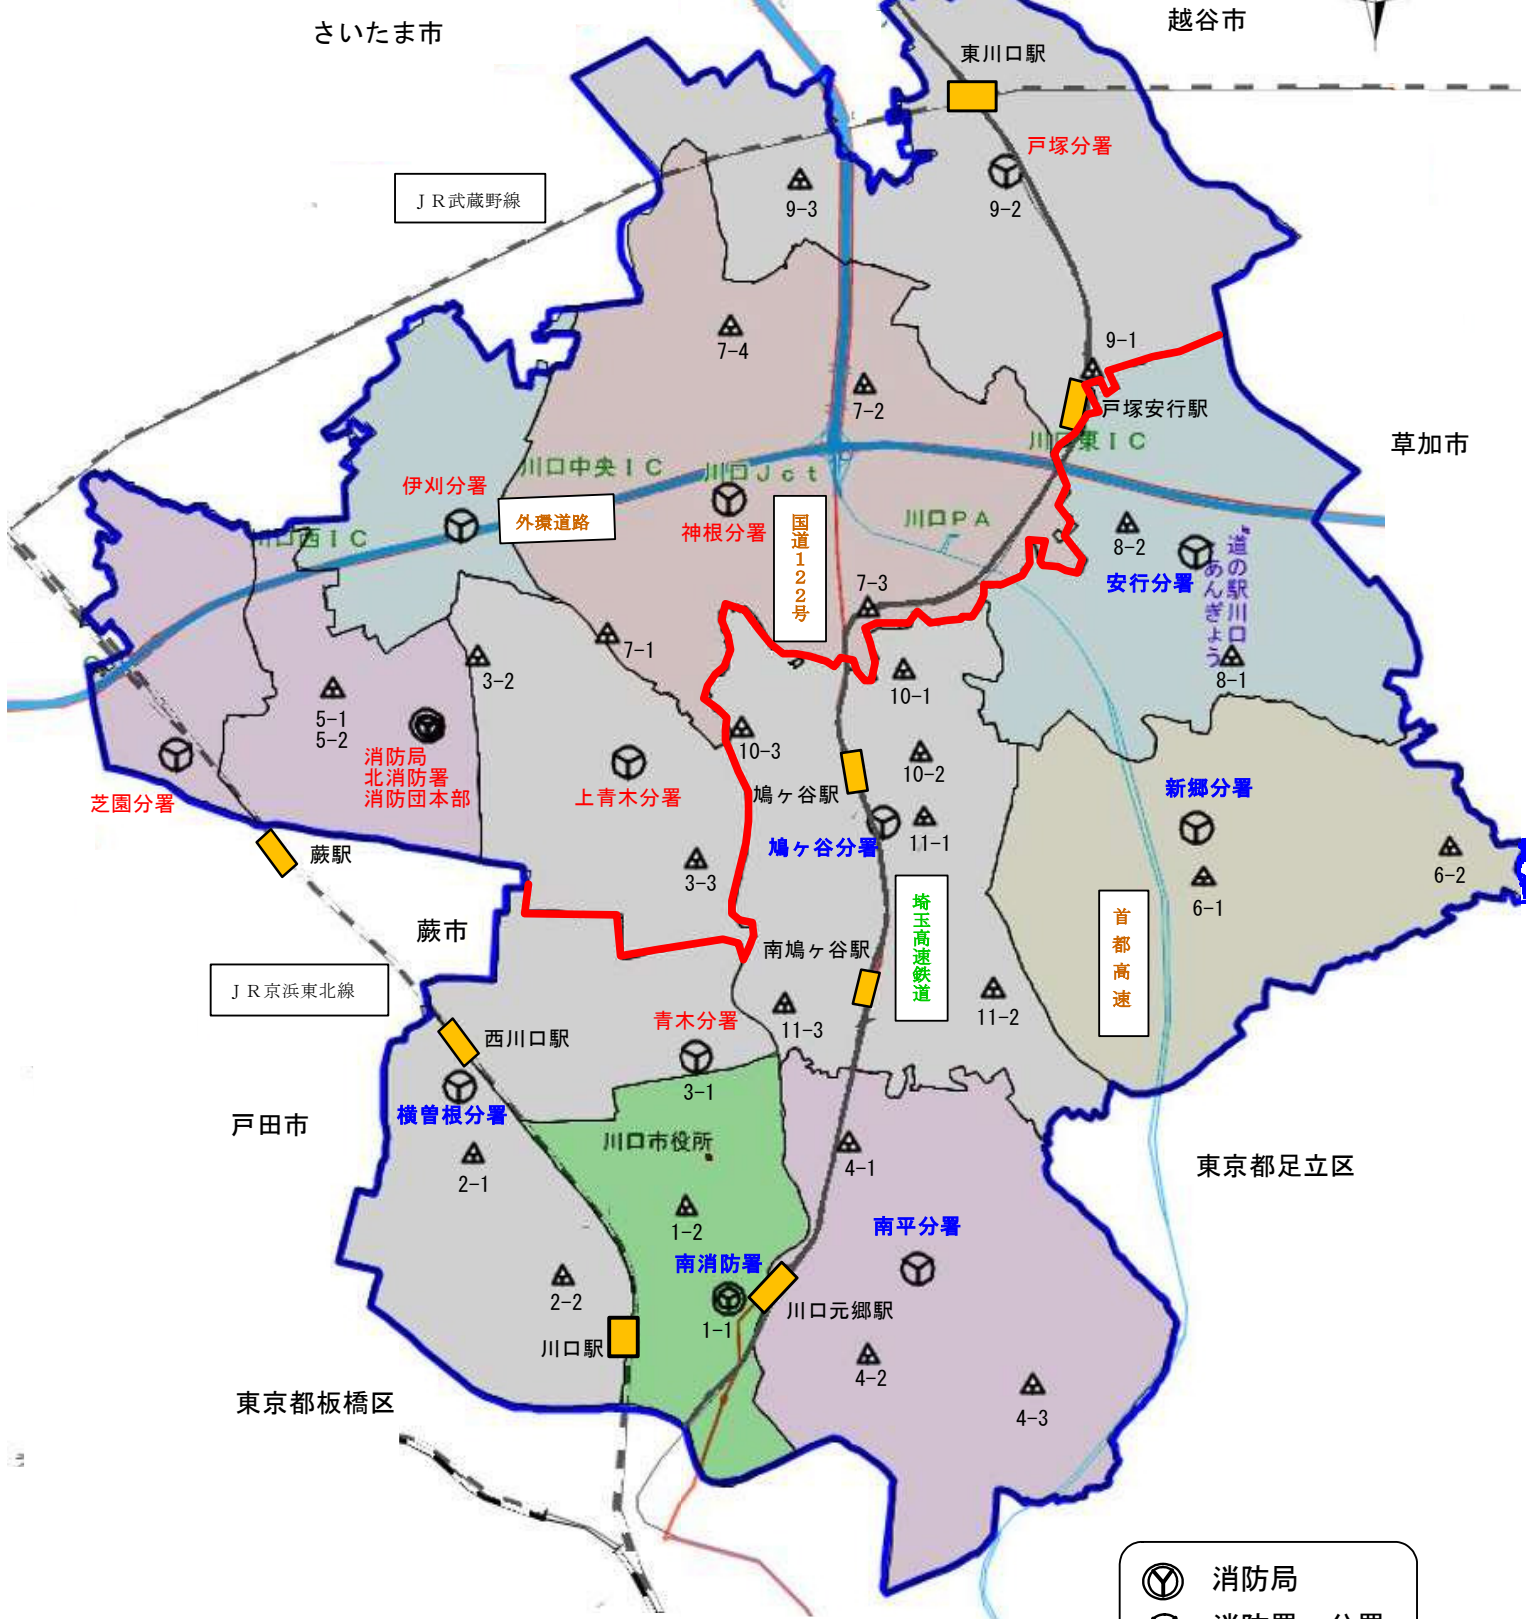

# 川口市消防局・署・消防団の配置図

-  消防局
-  消防署・分署
-  消防団車庫